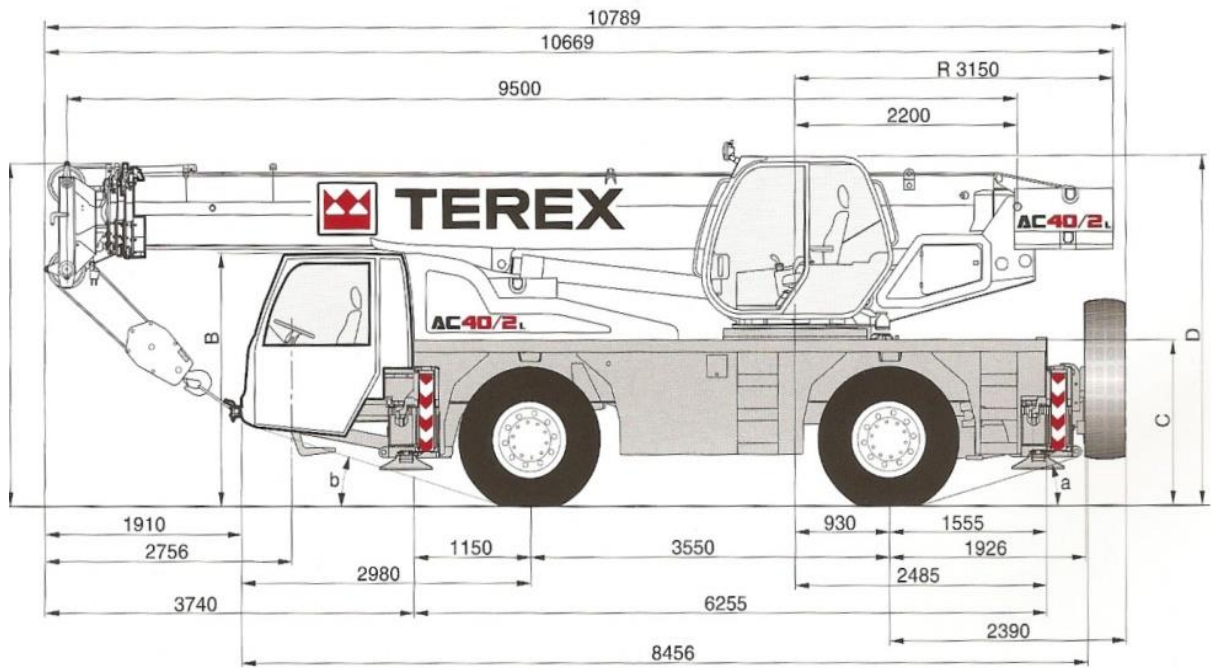

Cabot Lane, Creekmoor, Poole
Dorset, BH17 7BX
Telephone 01202 642820
poole@marshplant.com

Drakes Drive, Long Crendon,
Aylesbury, HP18 9BA
Telephone 01844 204000
longcrendon@marshplant.com

Dimensions

- () with independent rear axle steering
- () mit unabhängiger Hinterachslenkung
- () avec direction indépendante de l'essieu arrière
- () con sterzo indipendente assi posteriori
- () con dirección independiente en ejes traseros