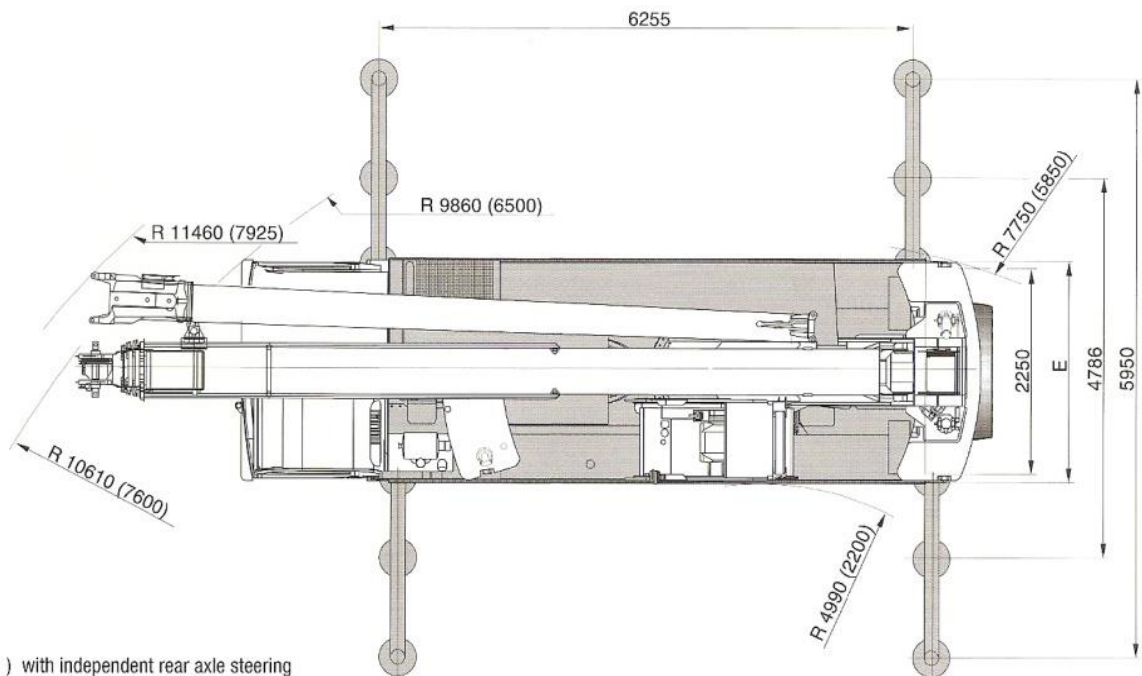

Cabot Lane, Creekmoor, Poole
Dorset, BH17 7BX
Telephone 01202 642820
poole@marshplant.com

Drakes Drive, Long Crendon,
Aylesbury, HP18 9BA
Telephone 01844 204000
longcrendon@marshplant.com

Dimensions

- () with independent rear axle steering
- () mit unabhängiger Hinterachslenkung
- () avec direction indépendante de l'essieu arrière
- () con sterzo indipendente assi posteriori
- () con dirección independiente en ejes traseros