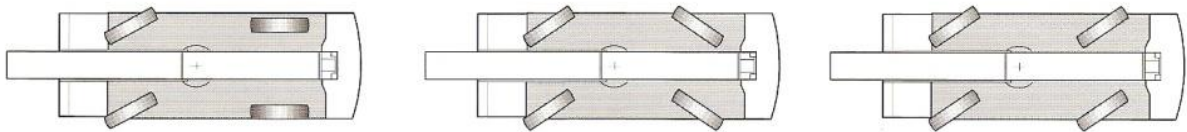

Dimensions

- ( ) with independent rear axle steering
- ( ) mit unabhängiger Hinterachslenkung
- ( ) avec direction indépendante de l'essieu arrière
- ( ) con sterzo indipendente assi posteriori
- ( ) con dirección independiente en ejes traseros