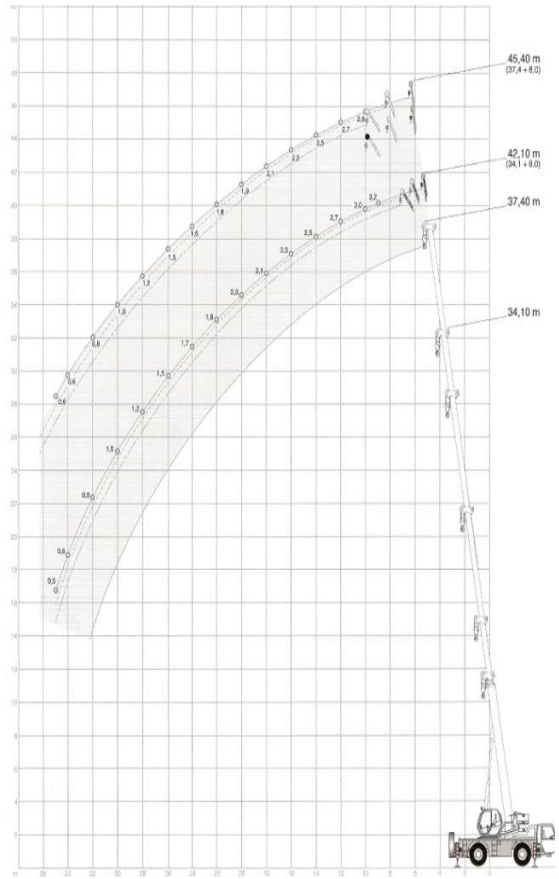

WORKING RANGES

LIFTING CAPACITIES

5,5 t		6,20 m x 5,95 m		360°		DIN/ISO	
34,10 m Main boom - Hauptausleger - Flèche principale				37,40 m Main boom - Hauptausleger - Flèche principale			
Braccio base - Pluma principal				Braccio base - Pluma principal			
Radius · Ausladung	Extension · Verlängerung · Rallonge · Prolunga · Extensión			Radius · Ausladung	Extension · Verlängerung · Rallonge · Prolunga · Extensión		
Portée	8,0 m			Portée	8,0 m		
Sbraccio				Sbraccio			
Radio	0°	20°	40°	Radio	0°	20°	40°
m	t	t	t	m	t	t	t
9	3,20	-	-	9	-	-	-
10	3,00	-	-	10	2,80	-	-
11	2,90	1,90	-	11	2,70	-	-
12	2,70	1,80	-	12	2,70	1,80	-
13	2,60	1,75	1,40	13	2,60	1,75	-
14	2,45	1,70	1,35	14	2,50	1,70	1,35
15	2,35	1,65	1,35	15	2,35	1,65	1,35
16	2,25	1,60	1,30	16	2,25	1,60	1,30
17	2,15	1,55	1,30	17	2,15	1,60	1,30
18	2,10	1,55	1,25	18	2,05	1,55	1,25
19	2,00	1,50	1,25	19	1,95	1,50	1,25
20	1,95	1,45	1,25	20	1,85	1,50	1,25
21	1,85	1,45	1,25	21	1,80	1,45	1,25
22	1,80	1,40	1,20	22	1,75	1,40	1,20
23	1,75	1,40	1,20	23	1,65	1,40	1,20
24	1,70	1,35	1,20	24	1,60	1,40	1,20
25	1,60	1,35	1,20	25	1,50	1,35	1,20
26	1,45	1,30	1,20	26	1,45	1,30	1,20
27	1,30	1,30	1,20	27	1,30	1,30	1,20
28	1,15	1,25	1,20	28	1,20	1,25	1,20
29	1,05	1,15	1,20	29	1,05	1,20	1,15
30	0,95	1,05	1,10	30	0,95	1,05	1,15
31	0,85	0,95	0,95	31	0,85	0,95	1,00
32	0,75	0,85	0,85	32	0,75	0,85	0,90
33	0,65	0,75	0,75	33	0,70	0,75	0,80
34	0,60	0,65	0,65	34	0,60	0,70	0,70
35	0,50	0,55	0,55	35	0,55	0,60	0,60
36	-	-	-	36	-	0,50	0,55
37	-	-	-	37	-	-	-