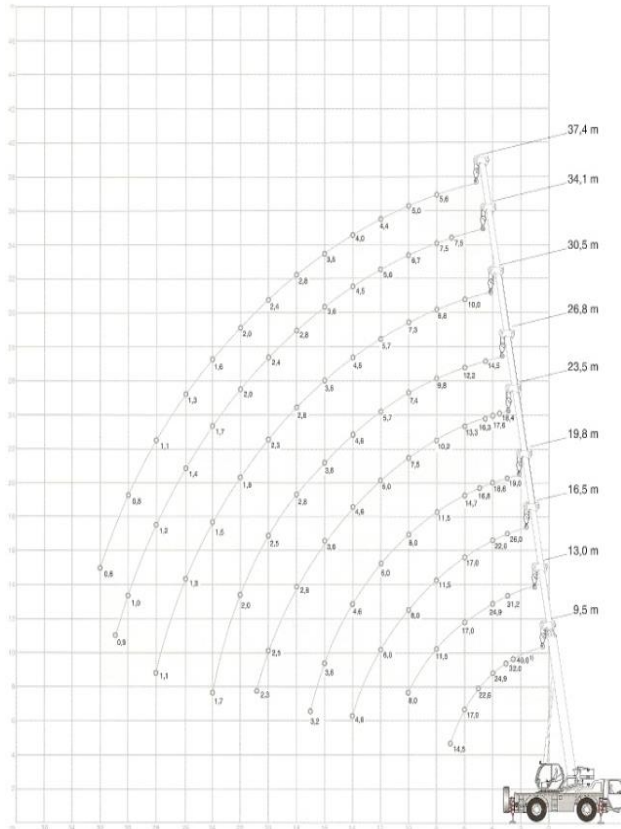

WORKING RANGES